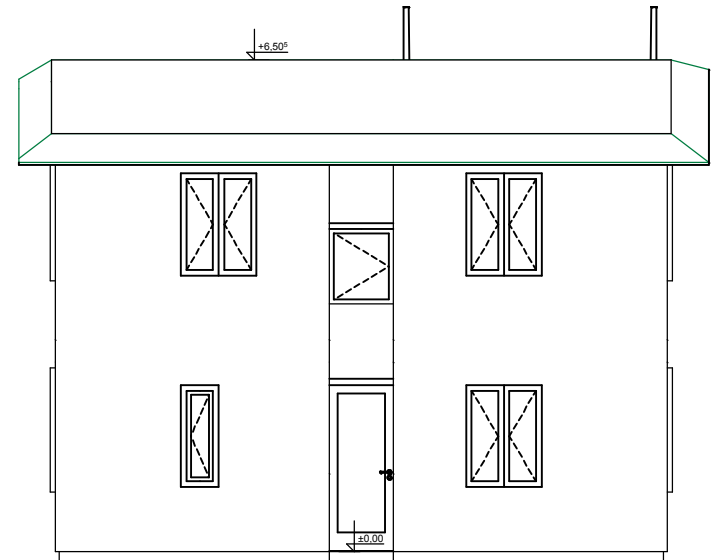

Seitenansicht 1

Strassenansicht

Seitenansicht 2

Gartenansicht

ERA-VARIO HAUS TYP PULTDACH
ANSICHTEN Maßstab: 1:100

 **Dipl.-Ing. Robert Angst**
Architekt
staatlich befugter und beeideter Ziviltechniker