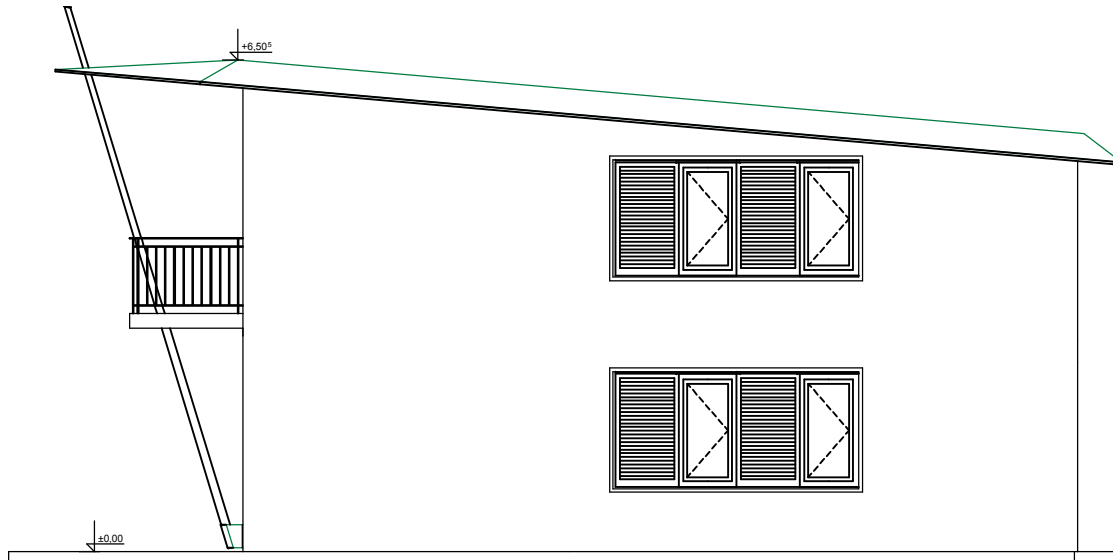

Seitenansicht 1

Strassenansicht

Seitenansicht 2

Gartenansicht

ERA-VARIO HAUS TYP PULTDACH
ANSICHTEN Maßstab: 1:100

 **Dipl.-Ing. Robert Angst**
Architekt
staatlich befugter und beeideter Ziviltechniker