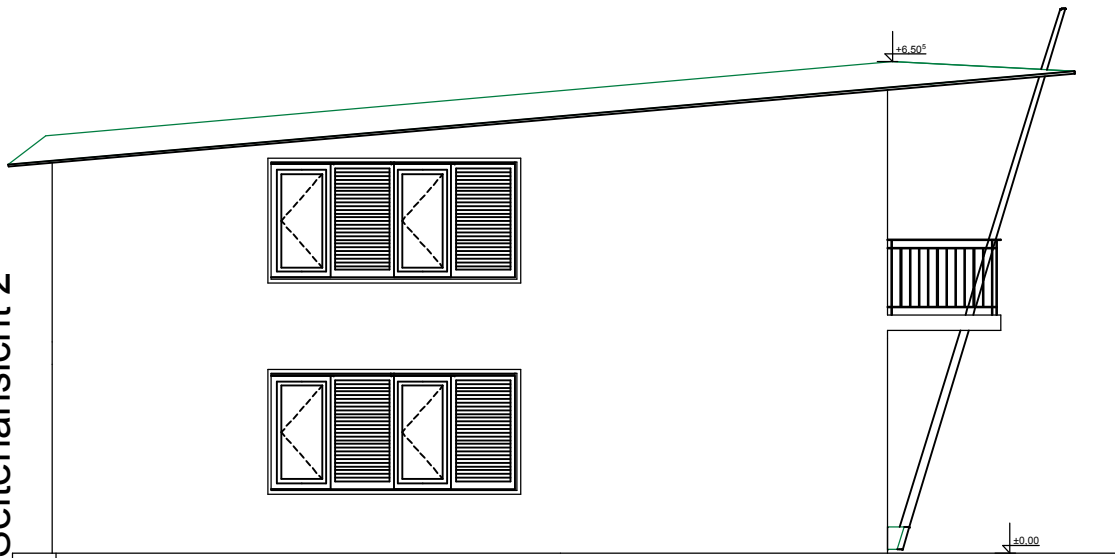

Seitenansicht 1

Strassenansicht

Seitenansicht 2

Gartenansicht

ERA-VARIO HAUS TYP PULTDACH
ANSICHTEN Maßstab: 1:100

 **Dipl.-Ing. Robert Angst**
Architekt
staatlich befugter und beeideter Ziviltechniker