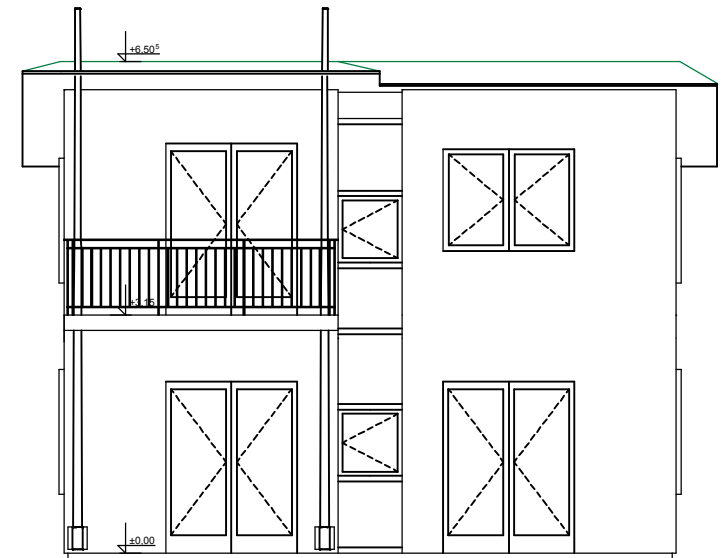

Seitenansicht 1

Strassenansicht

Seitenansicht 2

Gartenansicht

ERA-VARIO HAUS TYP PULTDACH
ANSICHTEN Maßstab: 1:100

 **Dipl.-Ing. Robert Angst**
Architekt
staatlich befugter und beeideter Ziviltechniker