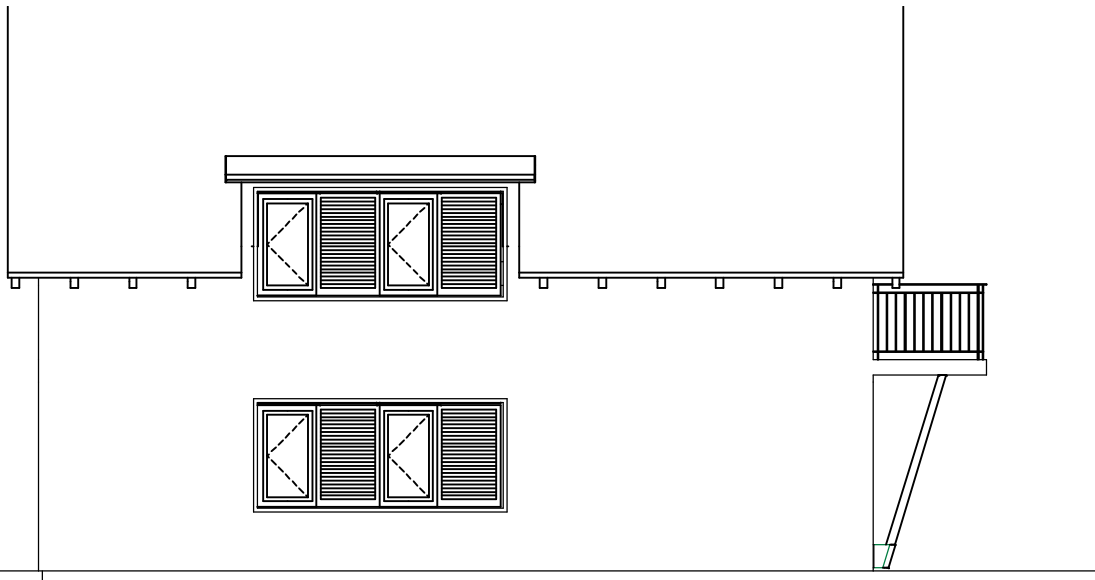

Seitenansicht 1

Strassenansicht

Seitenansicht 2

Gartenansicht

ERA-VARIO HAUS TYP SATTELDACH

ANSICHTEN Maßstab: 1:100

Architekt
Dipl.-Ing. Robert Angst
staatlich befugter und beeideter Ziviltechniker

www.vario-haus.at
VARIO-HAUS