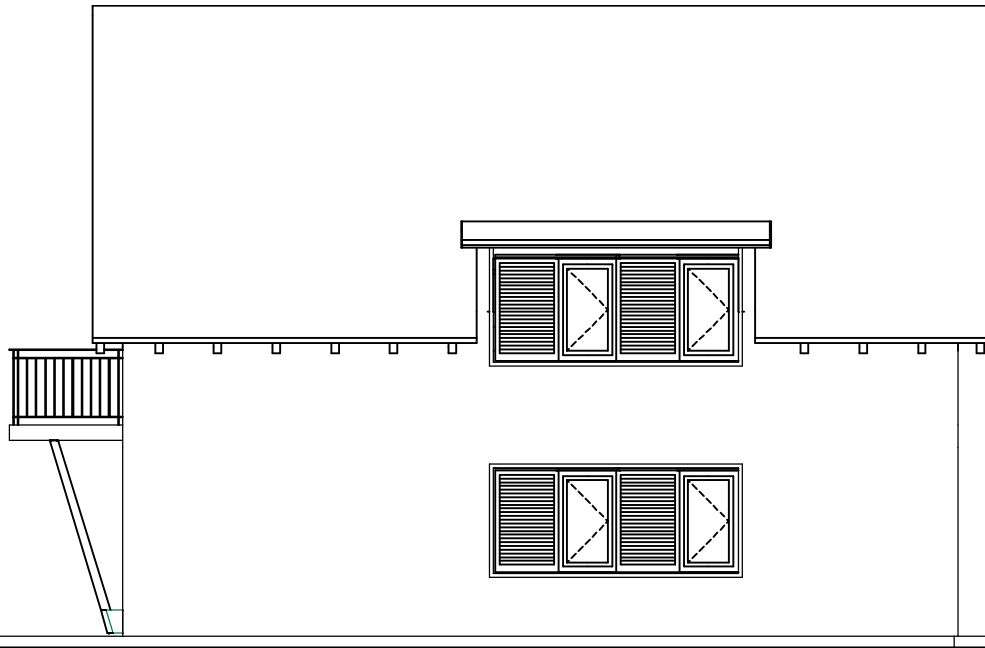

Seitenansicht 1

Strassenansicht

Seitenansicht 2

Gartenansicht

ERA-VARIO HAUS TYP SATTELDACH

ANSICHTEN Maßstab: 1:100

Architekt
Dipl.-Ing. Robert Angst
staatlich befugter und beeideter Ziviltechniker

www.vario-haus.at
VARIO-HAUS