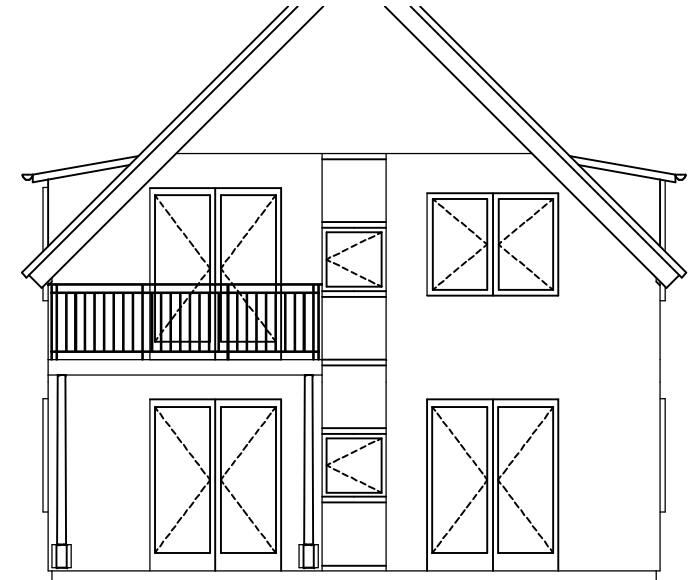

Seitenansicht 1

Strassenansicht

Seitenansicht 2

Gartenansicht

ERA-VARIO HAUS TYP SATTELDACH

ANSICHTEN Maßstab: 1:100

Architekt
Dipl.-Ing. Robert Angst
staatlich befugter und beeideter Ziviltechniker

www.vario-haus.at
VARIO-HAUS